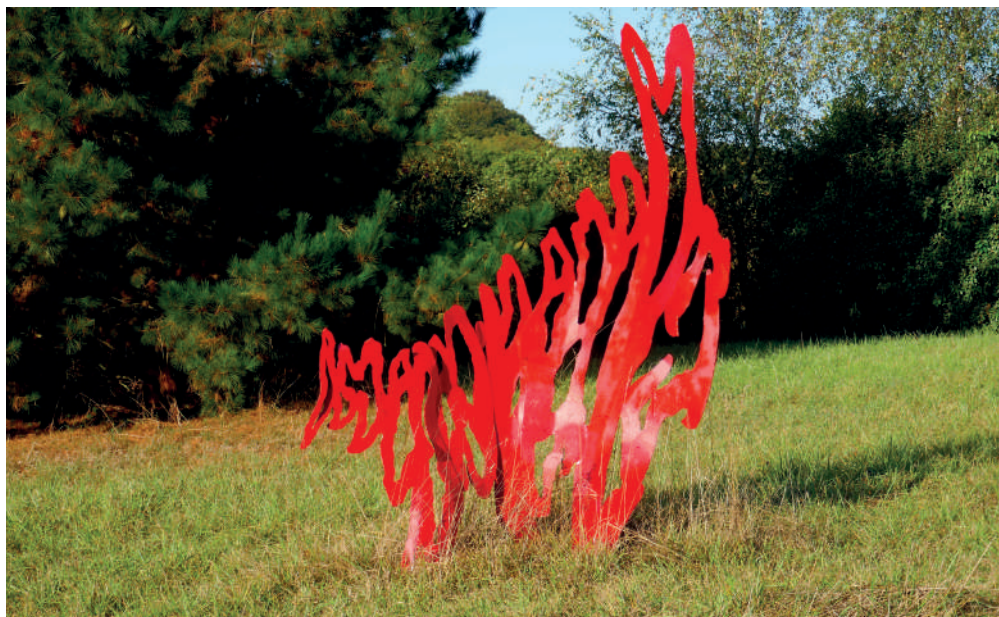

Bruno GUIHENEUF
Acier - Ht : 2M50