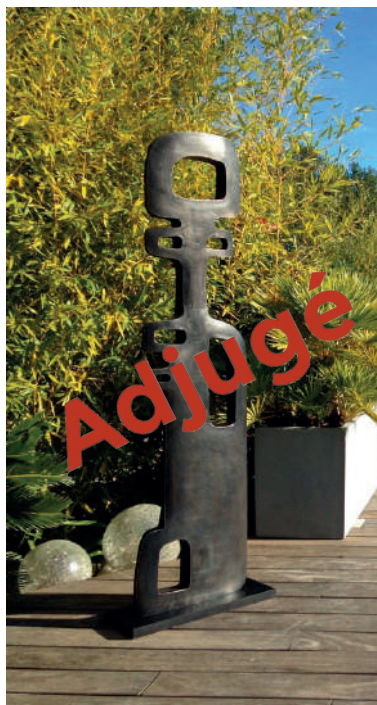

Thierry MARTENON
Bronze - Ht : 1M59

12177€