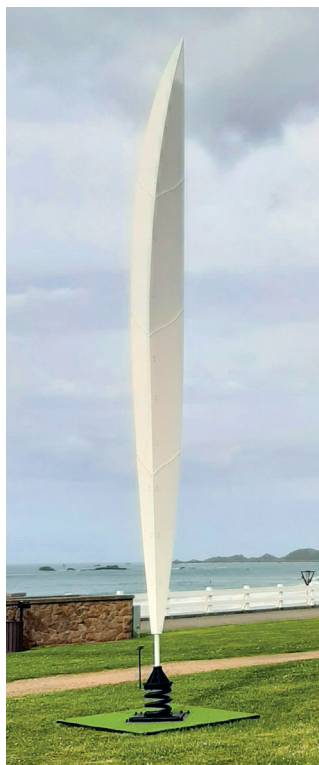

# Design / Art Contemporain

• Peintures • Sculptures • Mobilier

RENNES  
ENCHÈRES

Daniel SPOERRI

Cécilia ANDREWS

Simon TOUAUX

Raki BOSSER - AUDOUX-MINET

Oiseau - Ht : 1M80

Trajectoire bleue - Ht : 3M30

Plume d'ange - Ht : 7M50

.....  
**Francis GUERRIER**  
.....

Ensemble exceptionnel de  
17 sculptures dont 6 monumentales

ARMAN

Myriam BAUDIN

Paolo VENINI

Harry BERTOIA