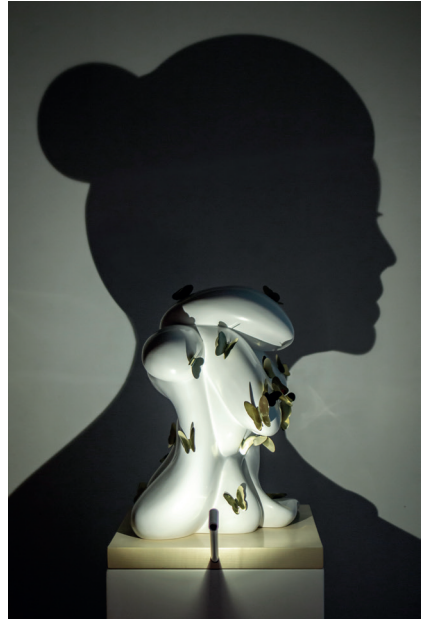

# Design / Art Contemporain

• Peintures • Sculptures • Mobilier

RENNES  
ENCHÈRES

Daniel SPOERRI

Cécilia ANDREWS

Simon TOUAUX

Raki BOSSER - AUDOUX-MINET

Oiseau - Ht : 1M80

Trajectoire bleue - Ht : 3M30

Plume d'ange - Ht : 7M50

.....  
**Francis GUERRIER**  
.....

Ensemble exceptionnel de  
17 sculptures dont 6 monumentales

ARMAN

Myriam BAUDIN

Paolo VENINI

Harry BERTOIA